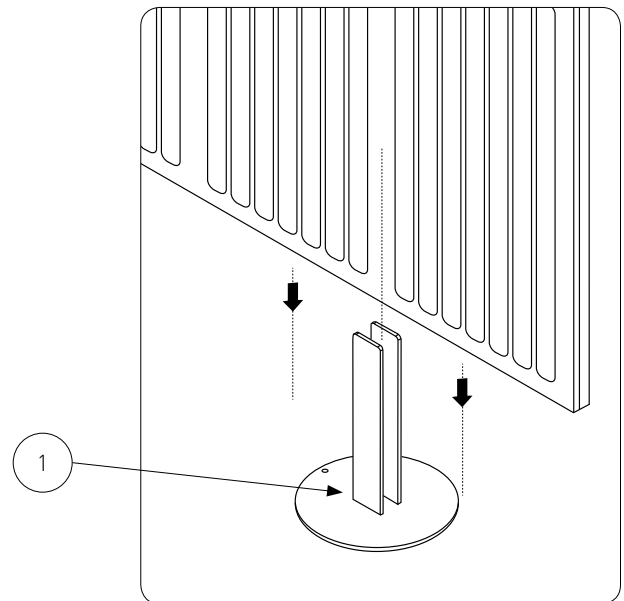

PL DODATKOWE INFORMACJE
Waga produktu – 3,63 kg.

EN ADDITIONAL INFORMATION
Product weight - 3.63 kg.

DE ZUSÄTZLICHE INFORMATIONEN
Produktgewicht – 3,63 kg.

RU ДОПОЛНИТЕЛЬНАЯ ИНФОРМАЦИЯ
Вес продукта: 3,63 кг.