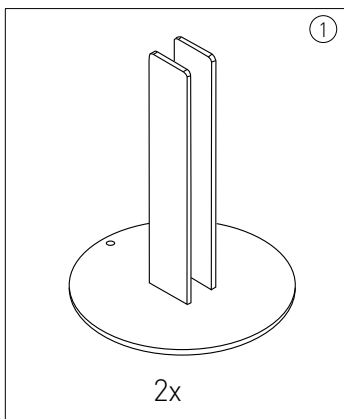

RU ИНСТРУКЦИЯ ПО МОНТАЖУ НАШКАФНЫХ ПАНЕЛЕЙ CELL – **CEN-2**, 800 x 400 мм

PL DODATKOWE INFORMACJE
Waga produktu – 2,46 kg.

EN ADDITIONAL INFORMATION
Product weight - 2.46 kg.

DE ZUSÄTZLICHE INFORMATIONEN
Produktgewicht – 2,46 kg.

RU ДОПОЛНИТЕЛЬНАЯ ИНФОРМАЦИЯ
Вес продукта: 2,46 кг.

PL INSTRUKCJA MONTAŻU PANELI NASZAFKOWYCH CELL – **CEN-3**, 1200 x 400 mm

EN CELL FREE-STANDING PANEL INSTALLATION INSTRUCTIONS – **CEN-3**, 1200 x 400 mm

DE MONTAGEANLEITUNG FÜR FREISTEHENDE TISCHTRENNWÄNDE CELL – **CEN-3**, 1200 x 400 mm

RU ИНСТРУКЦИЯ ПО МОНТАЖУ НАШКАФНЫХ ПАНЕЛЕЙ CELL – **CEN-3**, 1200 x 400 мм

PL DODATKOWE INFORMACJE
Waga produktu – 3,29 kg.

EN ADDITIONAL INFORMATION
Product weight - 3.29 kg.

DE ZUSÄTZLICHE INFORMATIONEN
Produktgewicht – 3,29 kg.

RU ДОПОЛНИТЕЛЬНАЯ ИНФОРМАЦИЯ
Вес продукта: 3,29 кг.

PL INSTRUKCJA MONTAŻU PANELI NASZAFKOWYCH CELL – **CEN-4**, 1600 x 400 mm