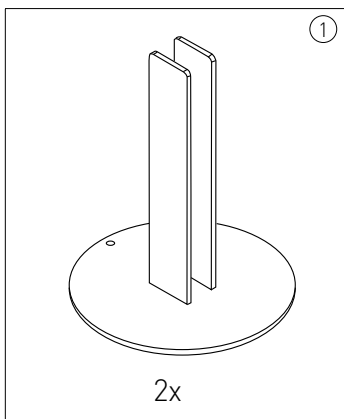

PL INSTRUKCJA MONTAŻU PANELI NASZAFKOWYCH CELL – **CEN-2**, 800 x 400 mm

EN CELL FREE-STANDING PANEL INSTALLATION INSTRUCTIONS – **CEN-2**, 800 x 400 mm

DE MONTAGEANLEITUNG FÜR FREISTEHENDE TISCHTRENNWÄNDE CELL – **CEN-2**, 800 x 400 mm

RU ИНСТРУКЦИЯ ПО МОНТАЖУ НАШКАФНЫХ ПАНЕЛЕЙ CELL – **CEN-2**, 800 x 400 мм

PL DODATKOWE INFORMACJE
Waga produktu – 2,46 kg.

EN ADDITIONAL INFORMATION
Product weight - 2.46 kg.

DE ZUSÄTZLICHE INFORMATIONEN
Produktgewicht – 2,46 kg.

RU ДОПОЛНИТЕЛЬНАЯ ИНФОРМАЦИЯ
Вес продукта: 2,46 кг.

PL INSTRUKCJA MONTAŻU PANELI NASZAFKOWYCH CELL – **CEN-3**, 1200 x 400 mm

EN CELL FREE-STANDING PANEL INSTALLATION INSTRUCTIONS – **CEN-3**, 1200 x 400 mm

DE MONTAGEANLEITUNG FÜR FREISTEHENDE TISCHTRENNWÄNDE CELL – **CEN-3**, 1200 x 400 mm

RU ИНСТРУКЦИЯ ПО МОНТАЖУ НАШКАФНЫХ ПАНЕЛЕЙ CELL – **CEN-3**, 1200 x 400 мм

PL DODATKOWE INFORMACJE
Waga produktu – 3,29 kg.