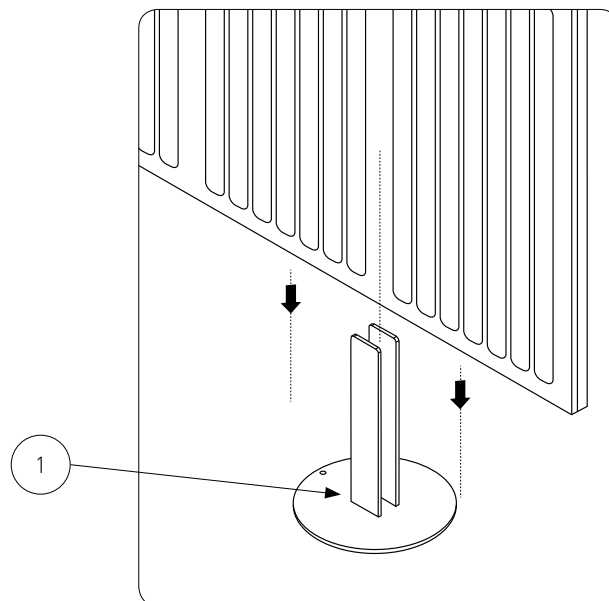

RU ДОПОЛНИТЕЛЬНАЯ ИНФОРМАЦИЯ
Вес продукта: 2,46 кг.

PL INSTRUKCJA MONTAŻU PANELI NASZAFKOWYCH CELL – **CEN-3**, 1200 x 400 mm

EN CELL FREE-STANDING PANEL INSTALLATION INSTRUCTIONS – **CEN-3**, 1200 x 400 mm

DE MONTAGEANLEITUNG FÜR FREISTEHENDE TISCHTRENNWÄNDE CELL – **CEN-3**, 1200 x 400 mm

RU ИНСТРУКЦИЯ ПО МОНТАЖУ НАШКАФНЫХ ПАНЕЛЕЙ CELL – **CEN-3**, 1200 x 400 мм

PL DODATKOWE INFORMACJE
Waga produktu – 3,29 kg.