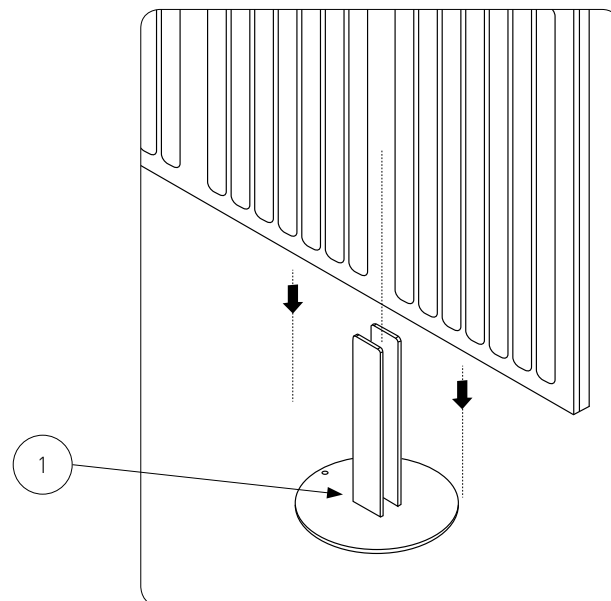

EN ADDITIONAL INFORMATION
Product weight - 3.29 kg.

DE ZUSÄTZLICHE INFORMATIONEN
Produktgewicht – 3,29 kg.

RU ДОПОЛНИТЕЛЬНАЯ ИНФОРМАЦИЯ
Вес продукта: 3,29 кг.

PL INSTRUKCJA MONTAŻU PANELI NASZAFKOWYCH CELL – **CEN-4**, 1600 x 400 mm

EN CELL FREE-STANDING PANEL INSTALLATION INSTRUCTIONS – **CEN-4**, 1600 x 400 mm

DE MONTAGEANLEITUNG FÜR FREISTEHENDE TISCHTRENNWÄNDE CELL – **CEN-4**, 1600 x 400 mm

RU ИНСТРУКЦИЯ ПО МОНТАЖУ НАШКАФНЫХ ПАНЕЛЕЙ CELL – **CEN-4**, 1600 x 400 мм