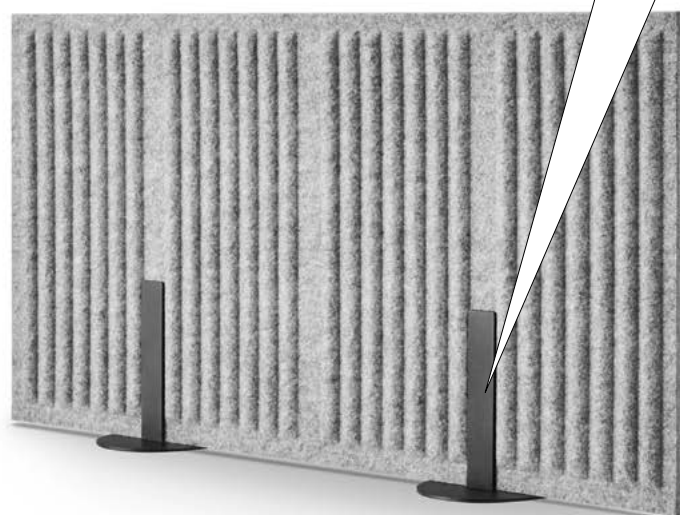

PL INSTRUKCJA MONTAŻU PANELI NASZAFKOWYCH CELL – **CEN-2**, 800 x 400 mm

EN CELL FREE-STANDING PANEL INSTALLATION INSTRUCTIONS – **CEN-2**, 800 x 400 mm

DE MONTAGEANLEITUNG FÜR FREISTEHENDE TISCHTRENNWÄNDE CELL – **CEN-2**, 800 x 400 mm

RU ИНСТРУКЦИЯ ПО МОНТАЖУ НАШКАФНЫХ ПАНЕЛЕЙ CELL – **CEN-2**, 800 x 400 мм

PL DODATKOWE INFORMACJE
Waga produktu – 2,46 kg.

EN ADDITIONAL INFORMATION
Product weight - 2.46 kg.

DE ZUSÄTZLICHE INFORMATIONEN
Produktgewicht – 2,46 kg.