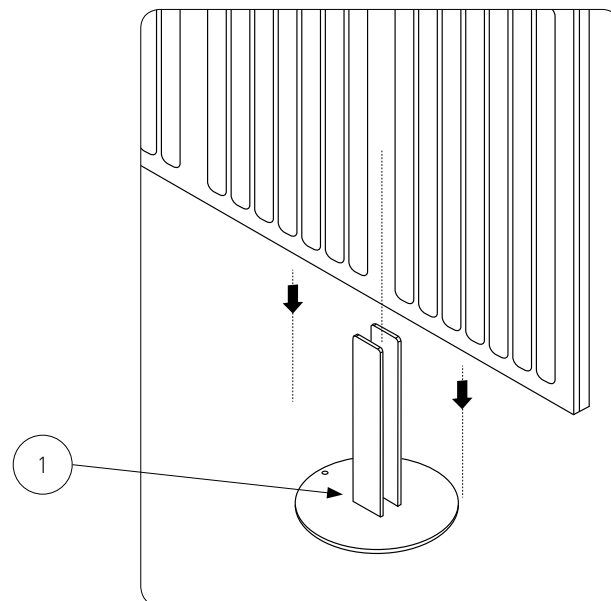

PL INSTRUKCJA MONTAŻU PANELI NASZAFKOWYCH CELL – **CEN-2**, 800 x 400 mm

EN CELL FREE-STANDING PANEL INSTALLATION INSTRUCTIONS – **CEN-2**, 800 x 400 mm

DE MONTAGEANLEITUNG FÜR FREISTEHENDE TISCHTRENNWÄNDE CELL – **CEN-2**, 800 x 400 mm

RU ИНСТРУКЦИЯ ПО МОНТАЖУ НАШКАФНЫХ ПАНЕЛЕЙ CELL – **CEN-2**, 800 x 400 мм

PL DODATKOWE INFORMACJE
Waga produktu – 2,46 kg.

EN ADDITIONAL INFORMATION
Product weight - 2.46 kg.

DE ZUSÄTZLICHE INFORMATIONEN
Produktgewicht – 2,46 kg.

RU ДОПОЛНИТЕЛЬНАЯ ИНФОРМАЦИЯ
Вес продукта: 2,46 кг.

PL INSTRUKCJA MONTAŻU PANELI NASZAFKOWYCH CELL – **CEN-3**, 1200 x 400 mm

EN CELL FREE-STANDING PANEL INSTALLATION INSTRUCTIONS – **CEN-3**, 1200 x 400 mm