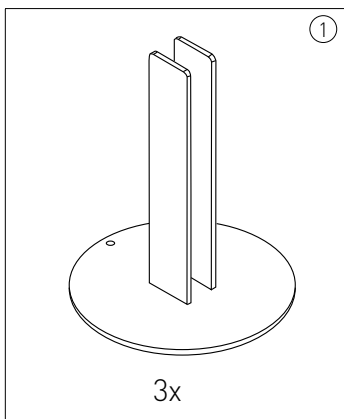

RU ДОПОЛНИТЕЛЬНАЯ ИНФОРМАЦИЯ
Вес продукта: 2,46 кг.

PL INSTRUKCJA MONTAŻU PANELI NASZAFKOWYCH CELL – **CEN-3**, 1200 x 400 mm

EN CELL FREE-STANDING PANEL INSTALLATION INSTRUCTIONS – **CEN-3**, 1200 x 400 mm

DE MONTAGEANLEITUNG FÜR FREISTEHENDE TISCHTRENNWÄNDE CELL – **CEN-3**, 1200 x 400 mm

RU ИНСТРУКЦИЯ ПО МОНТАЖУ НАШКАФНЫХ ПАНЕЛЕЙ CELL – **CEN-3**, 1200 x 400 мм

PL DODATKOWE INFORMACJE
Waga produktu – 3,29 kg.

EN ADDITIONAL INFORMATION
Product weight - 3.29 kg.

DE ZUSÄTZLICHE INFORMATIONEN
Produktgewicht – 3,29 kg.

RU ДОПОЛНИТЕЛЬНАЯ ИНФОРМАЦИЯ
Вес продукта: 3,29 кг.

PL INSTRUKCJA MONTAŻU PANELI NASZAFKOWYCH CELL – **CEN-4**, 1600 x 400 mm

EN CELL FREE-STANDING PANEL INSTALLATION INSTRUCTIONS – **CEN-4**, 1600 x 400 mm

DE MONTAGEANLEITUNG FÜR FREISTEHENDE TISCHTRENNWÄNDE CELL – **CEN-4**, 1600 x 400 mm

RU ИНСТРУКЦИЯ ПО МОНТАЖУ НАШКАФНЫХ ПАНЕЛЕЙ CELL – **CEN-4**, 1600 x 400 мм