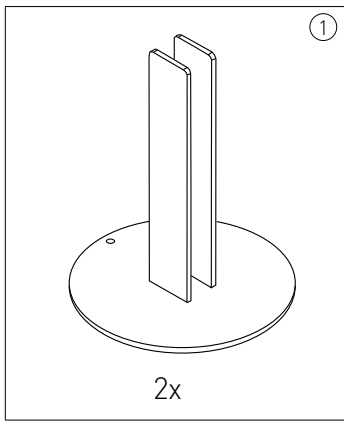

PL DODATKOWE INFORMACJE
Waga produktu – 3,63 kg.

EN ADDITIONAL INFORMATION
Product weight - 3.63 kg.

DE ZUSÄTZLICHE INFORMATIONEN
Produktgewicht – 3,63 kg.

RU ДОПОЛНИТЕЛЬНАЯ ИНФОРМАЦИЯ
Вес продукта: 3,63 кг.